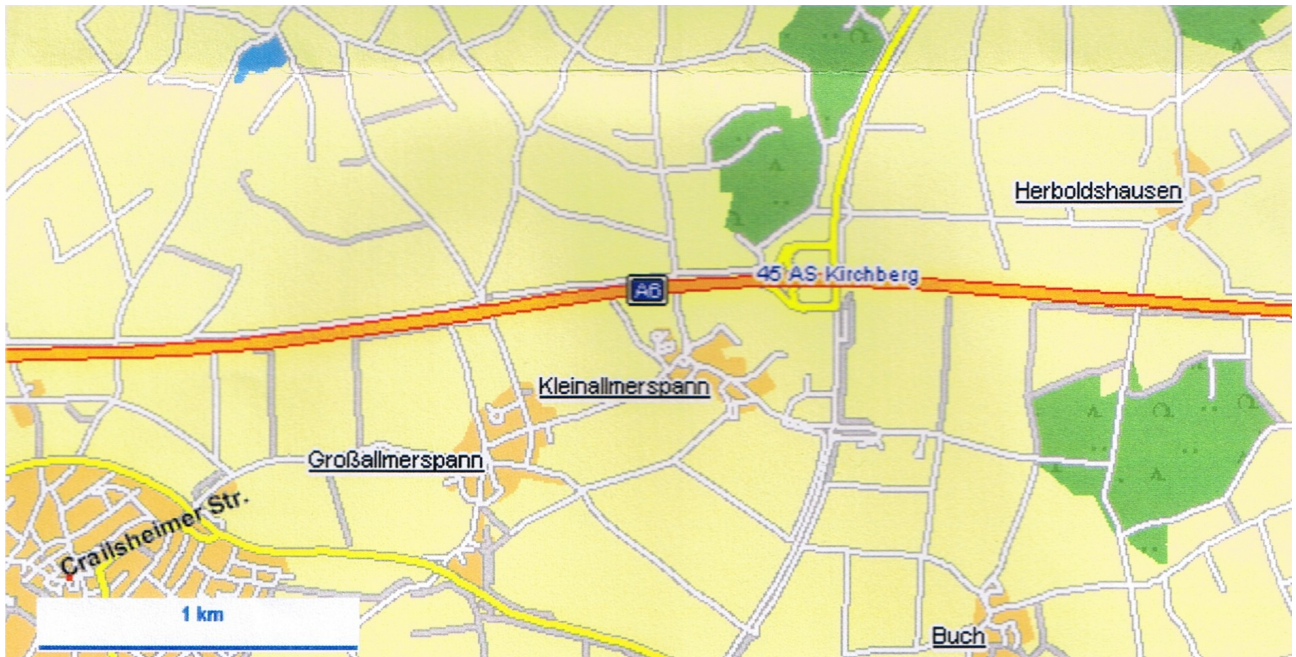

Anfahrtsskizze zum Bauernhof Blumenstock, Kleinallmerspann

Unser Hof befindet sich an der BAB 6 zwischen Heilbronn und Nürnberg, nahe der Ausfahrt Kirchberg/Jagst. Weitere Details entnehmen Sie bitte der Anfahrtsskizze.

Anfahrtsskizze 1: BAB 6 Heilbronn – Nürnberg Ausfahrt 45 Kirchberg/Jagst

Anfahrtsskizze 2: Detaillierte Ansicht von Kleinallmerspann